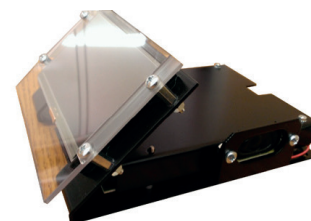

CompassPlus®

Tela para catracas de acesso

Entrada simples e fácil

Incorpore o CompassPlus às suas catracas de acesso para obter o máximo em termos de eficiência e segurança.

Fácil de usar

As telas para catracas de acesso CompassPlus possibilitam uma entrada simples e fácil combinando segurança para o prédio e a designação de elevadores em uma única transação. Nossas telas foram projetadas com várias opções de montagem para possibilitar um interfaceamento mais fácil.

Detalhes técnicos

Tela de 4,3 polegadas

Tamanho do recorte da tela (LxA)

123,4 x 72 mm (4,8 x 2,8 polegadas)

Detalhes técnicos

Tela de 8 polegadas

Tamanho do recorte da tela (LxA)

185 x 110 mm (7,3 x 4,3 polegadas)

Tela de 4,3 polegadas