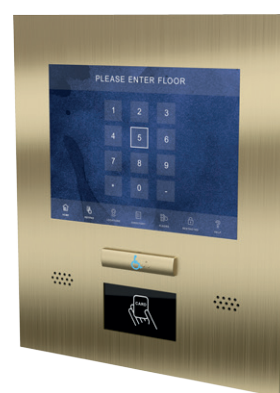

Especificações técnicas

Embutido

Tela sensível ao toque (outros tamanhos disponíveis)

Dimensões físicas (LxAxP)	348 x 441 x 76 mm (13,64 x 17,36 x 3,0 polegadas)
Altura de instalação	902 mm (35,5 polegadas) da parte inferior à parte superior da placa de montagem
Tela	Tela de 12 polegadas, 800 x 600 pixels, tela sensível ao toque
Consumo de energia	Modo de Espera 5 W, Máx. 12 W
Modo de espera	Sim, após um período selecionável de não operação
Fonte de alimentação	PoE (IEEE 802.3af)
Frequência de leitura de cartões	125kHz and 13,56MHz
Protocolos para leitura de cartões	ISO14443A, ISO14443B-2B, ISO14443B-3B, ISO15693
Tipos de cartões padrão	MiFare Classic, MiFare 1K, MiFare 4K (Todos os outros cartões terão de ser pré-qualificados pelo nosso centro de serviços de teste antes de serem utilizados.)
Gama de utilização	Temperatura: 0 a 60 graus C (32 a 140 graus F)

Unidade embutida

Disponível nas cores inoxidável ou cobre