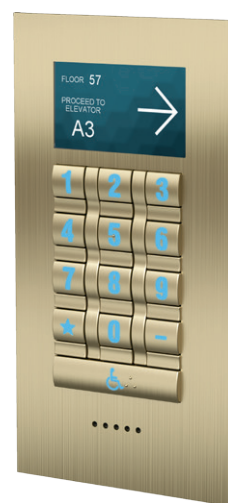

OTIS

CompassPlus®

Teclado

Disponível nas cores preta ou prateada

Tela sensível ao toque de 4,3 polegadas

Modo de espera

Moldura durável de alumínio

Teclado iluminado compatível com códigos de acesso

Elementos decorativos cromados

Botão de assistência para pessoas deficientes

Compatível com RFID

Alto-falante embutido

Especificações técnicas

Embutido

Dimensões físicas (LxAxP)

187 x 338 x 76 mm (7,36 x 13,31 x 3,0 polegadas)

Tipos de cartões padrão

MiFare Classic, MiFare 1K, MiFare 4K
(Todos os outros cartões terão de ser pré-qualificados pelo nosso centro de serviços de teste antes de serem utilizados.)

Gama de utilização

Temperatura: 0 a 60 graus C (32 a 140 graus F)

Teclado (outros tamanhos disponíveis)

Unidade embutida

Disponível nas cores inoxidável ou cobre

Parede & Pedestal

Teclado

Dimensões físicas (WxHxD)

137 x 365 x 69 mm (5.4 x 14.4 x 2.7 inch)

Altura da instalação